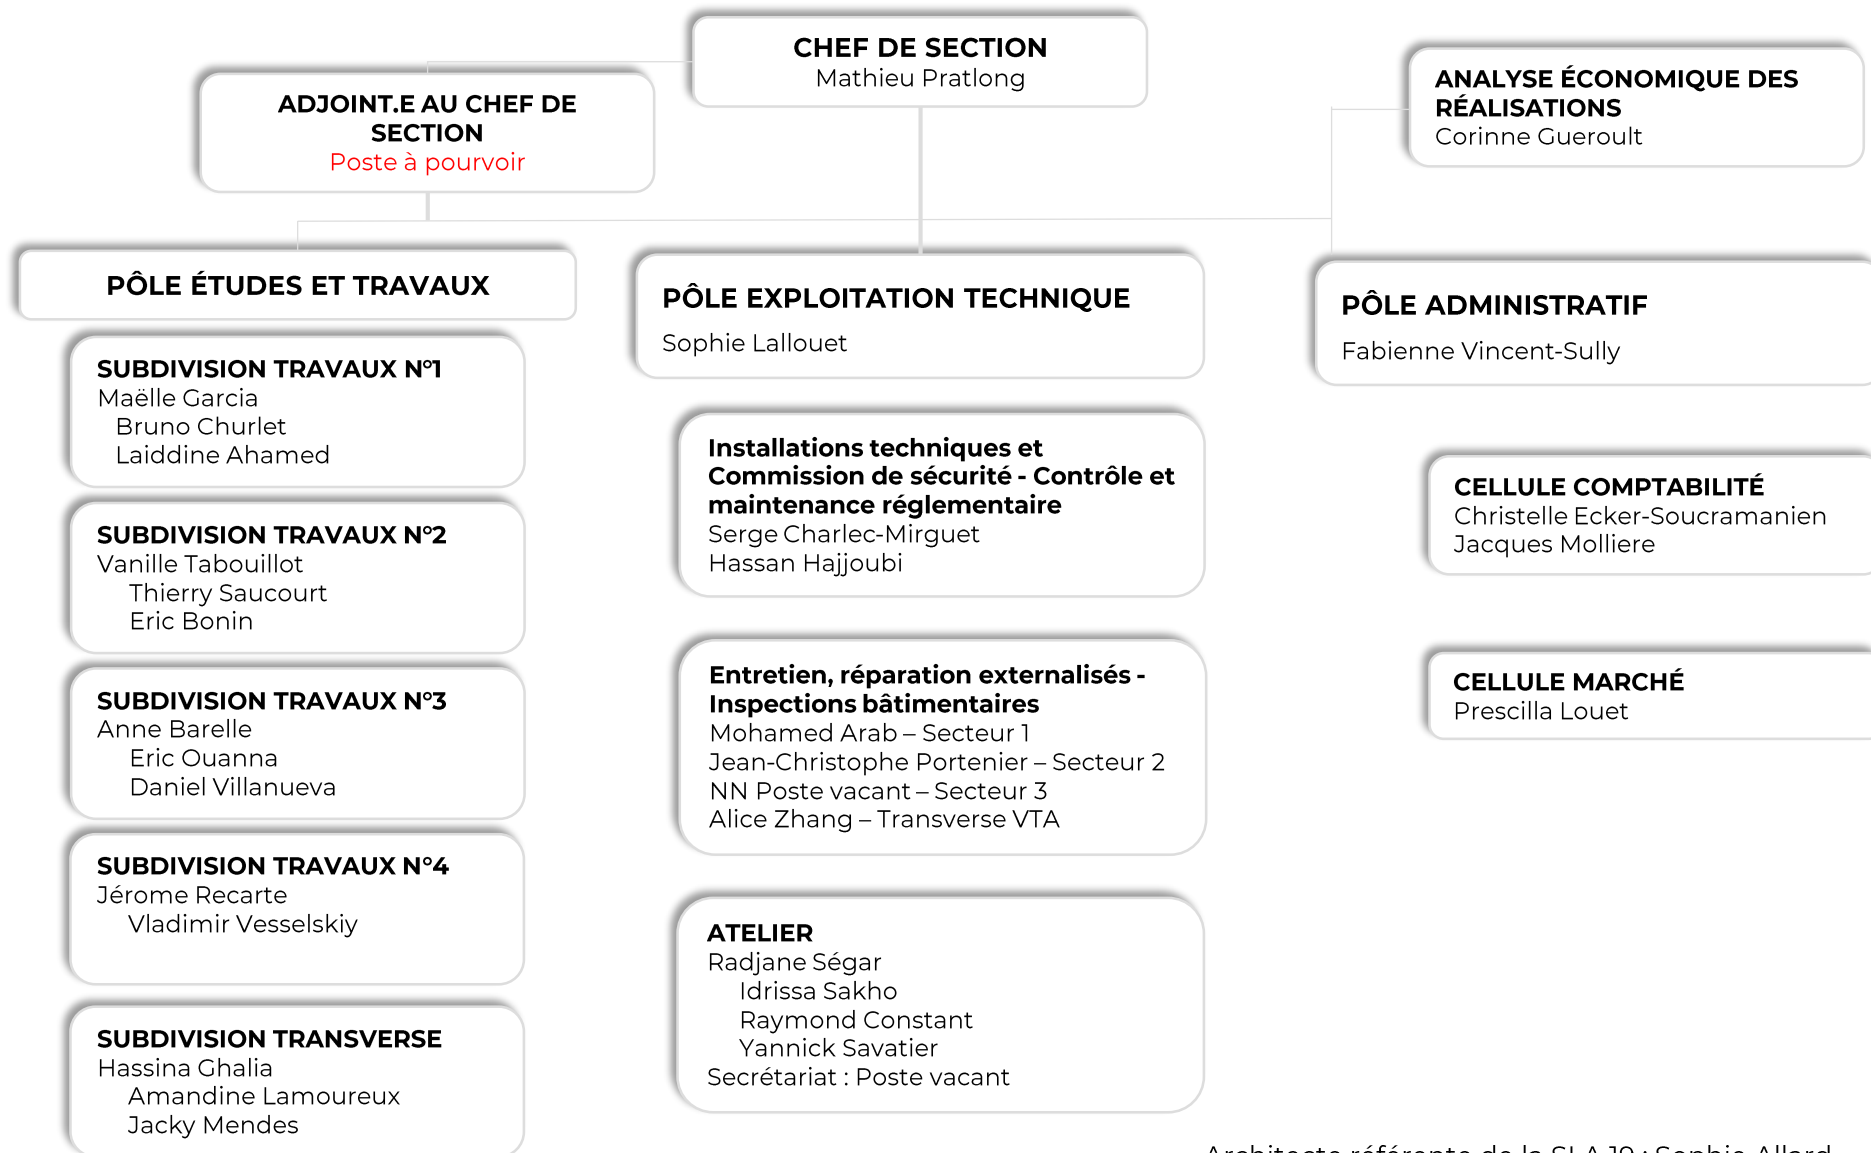

ORGANIGRAMME SLA 19

Architecte référente de la SLA 19 : Sophie Allard